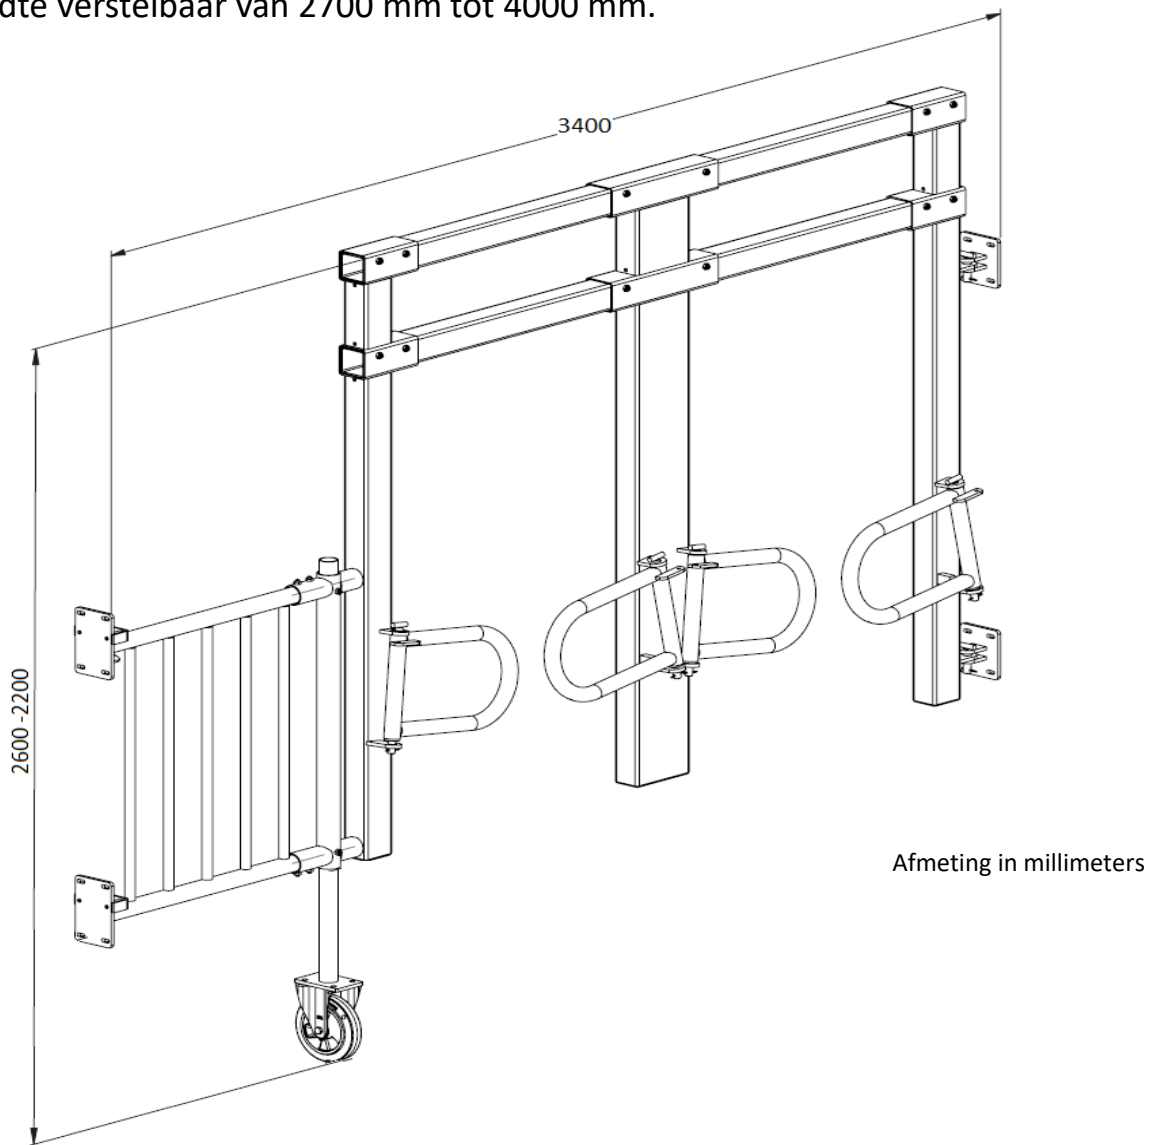

Draaibaar Eenrichtingshek

Draaibaar Eenrichtingshek

- In breedte verstelbaar van 2700 mm tot 4000 mm.

- Solide constructie
- Draaibaar
- Eenvoudige montage