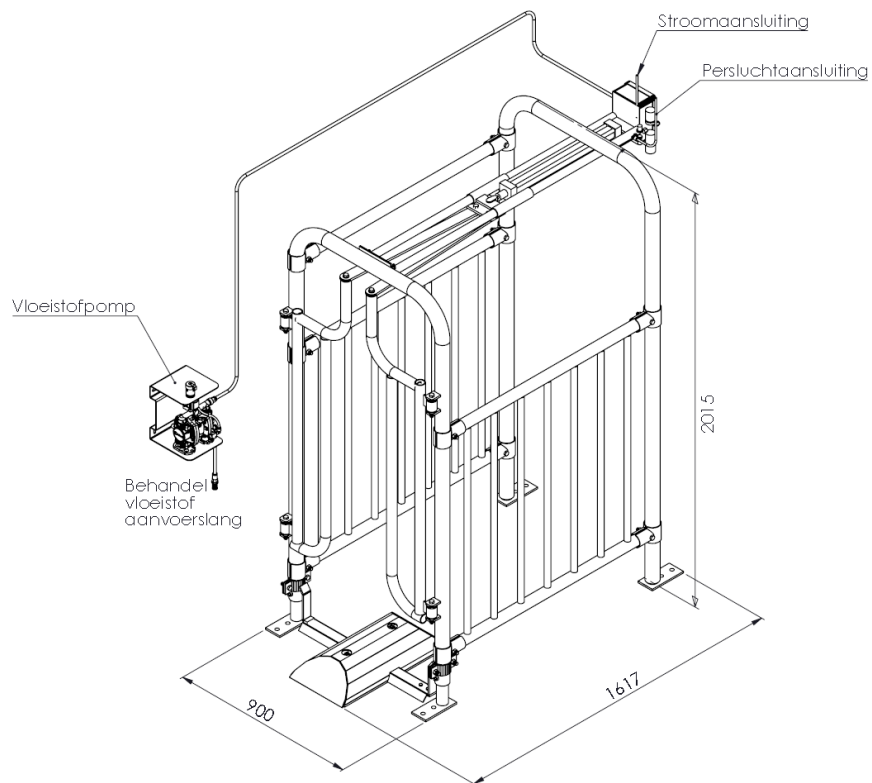

# SprayOut

- Snelle behandelingsmethode
- Goed spray bereik, geen schaduw effect
- Werkt "stand alone"
- Onderhoudsvriendelijk

Afmeting in millimeters

- Laag vloeistofverbruik
- Eenvoudige montage
- Vrijwel overal toepasbaar
- Uitbreiding met selectie systeem mogelijk