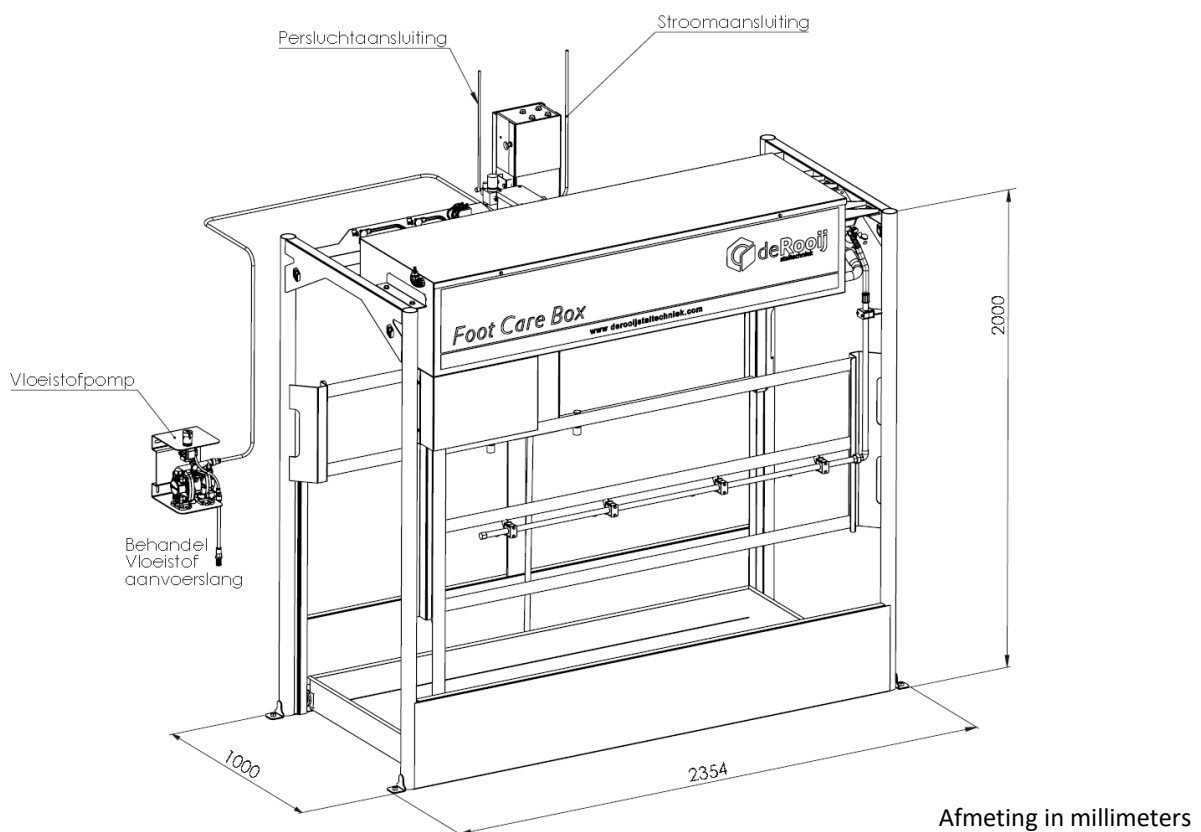

 **deRoosij**
staltechniek
Makes farm life better

CareWay

CareWay

Grote arbeidsbesparing en geen belemmering op de capaciteit van de melkstal

- Altijd klaar voor gebruik
- Met één druk op de knop te bedienen
- Na gebruik vrije doorgang koeverkeer
- Voetbad wordt volautomatisch gereinigd

- Vrijwel overal toepasbaar
- Lange levensduur
- Onderhoudsvriendelijk
- Uitvoerbaar met twee verschillende vloeistof aanvoersystemen, door middel van twee pompen